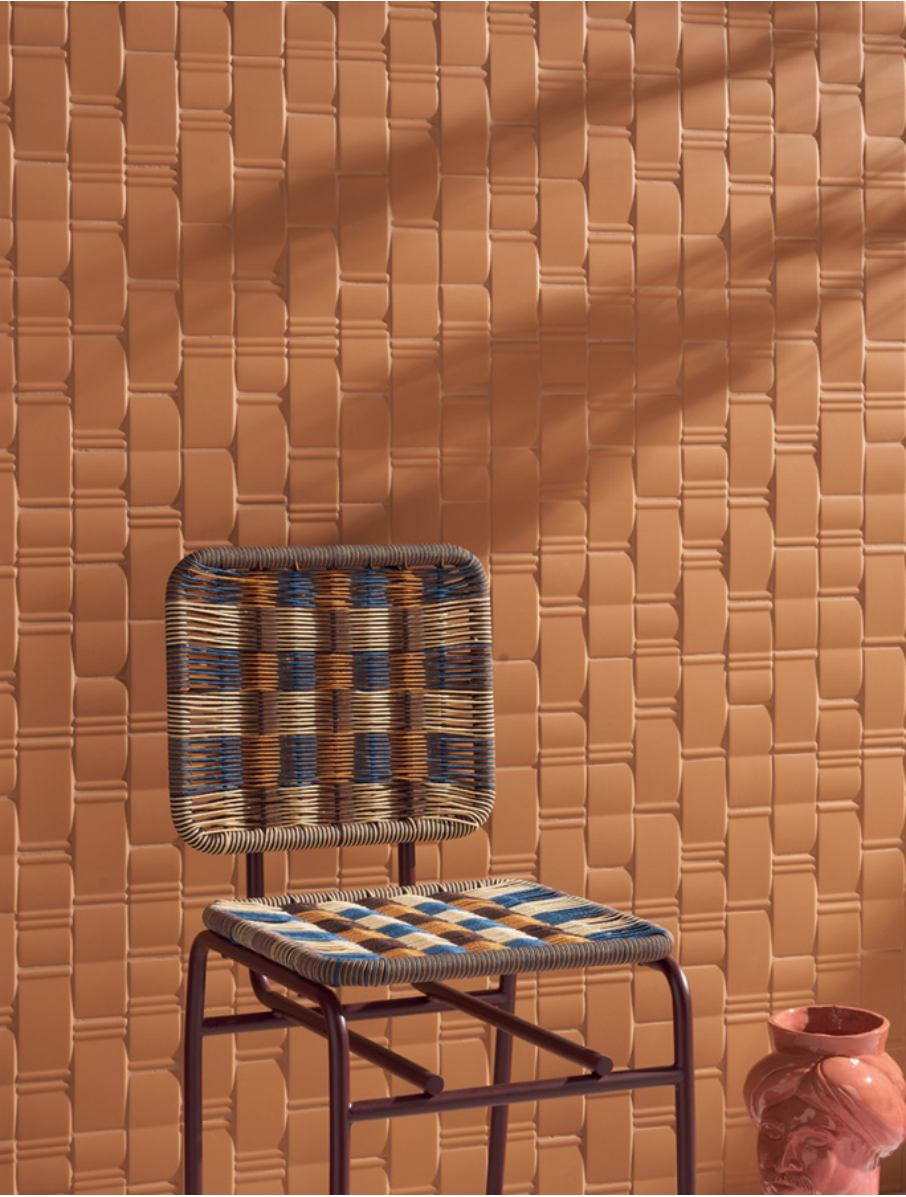

Aesop
Hand Soap
Gel Lavant Résurrection Aromatique

Aesop.
Résurrection Aromatique Hand Soap
Gel Lavant Résurrection Aromatique
Mandarin Rind • Rosemary Leaf • Cedar Atlas
Essence de Mandarine • Feuilles de Romarin • Feuilles de Cedre Atlas
A luxuriant creaming gel for hand-washing hands. It provides a rich, velvety lather and leaves skin feeling soft and hydrated. This product is made with natural ingredients: Mandarin Orange, Rosemary and Lavender.
Gel lavant exceptionnel pour mains multiples. À l'essence de mandarine, à la lavande et à la rosemary. Ce produit est fait avec des ingrédients naturels: mandarine, romarin et lavande.
www.aesop.com